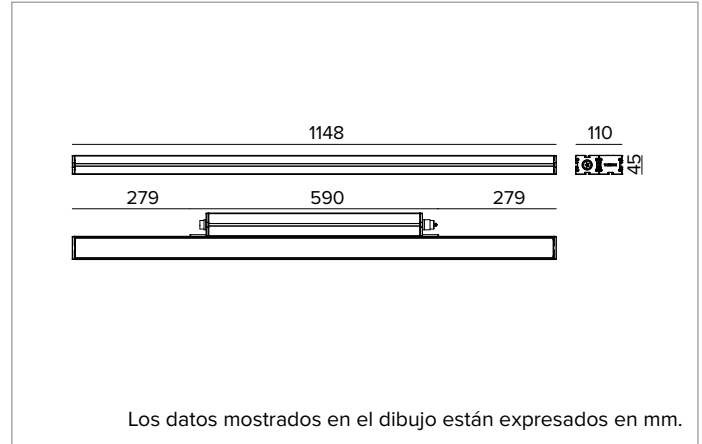

E0554GSL830D2BC | JEDI NOVA 55 Proyector Side Box Proyector lineal orientable de LED

		3000K	H(m)	D(m)	E _{max} (lx)	
		Ra80			11°	
		Fixture Power	70W	1	0.19	94598
		Source Flux	9096lm	2	0.39	23650
		Fixture Flux	5467lm	3	0.58	10511
		Efficacy	78lm/W	4	0.78	5912
TS2142	I _{max} =10400cd/klm	I _{max}	94598cd	5	0.97	3784

Óptica: LENTE

Apertura del haz de luz: GRZ 10°x10°

Eficiencia óptica: 60%

Flujo luminaria: 5467lm

Rendimiento luminoso: 78lm/W

Seguridad fotobiológica: Conforme al grupo de riesgo RG1 (Riesgo Bajo)

CARACTERÍSTICAS MECÁNICAS